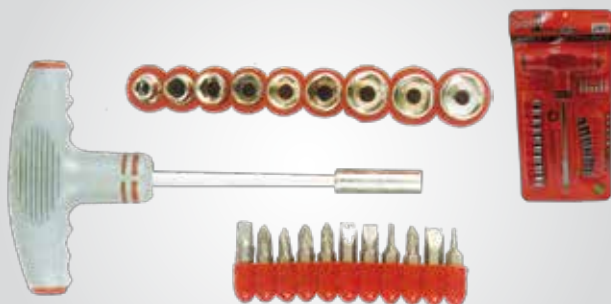

CACCIAVITI A T 22 Pz.

Crhome-vanadium

Blister