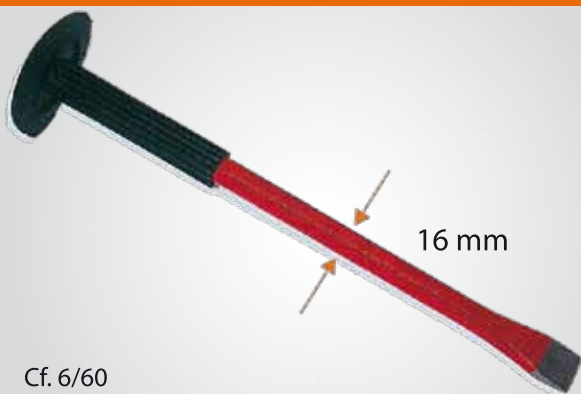

MARTELLLO MANICO FIBERGLASS

Cf. 6/60

cod. 42402	200 gr
cod. 42403	300 gr
cod. 42405	500 gr

MAZZETTA MANICO FIBERGLASS

Cf. 6/48

cod. 42458	800 gr
cod. 42460	1000 gr
cod. 42465	1500 gr

SCALPELLO DA MURO A TAGLIO