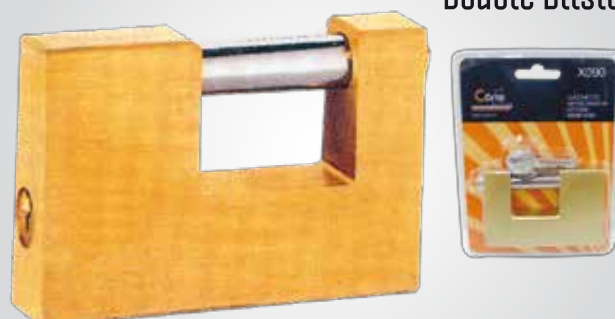

LUCCHETTO ANTISCASSO

3 chiavi riproducibili

Double Blister