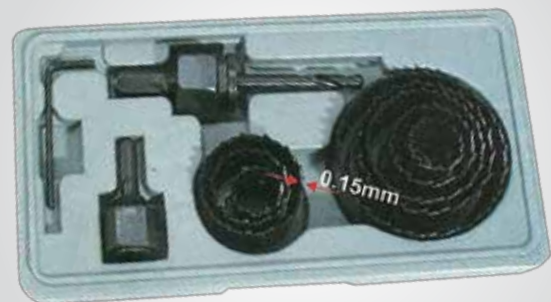

SET SEGA A TAZZA - 18-64 MM - 11 PZ.

Per legno