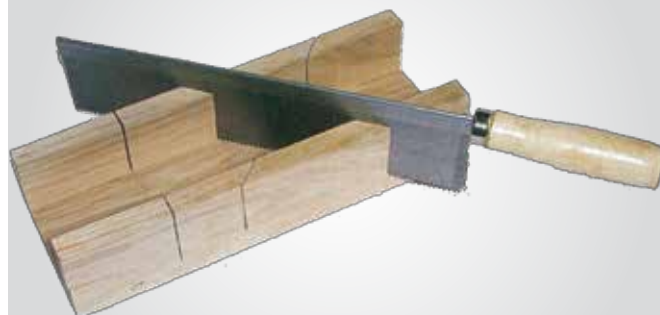

Cf. 12/120

cod. D48

TAGLIACORNICE IN ABS - 300 MM

Cf. 10

cod. 595050

TAGLIACORNICE IN LEGNO 250 mm

con sega

Cf. 10