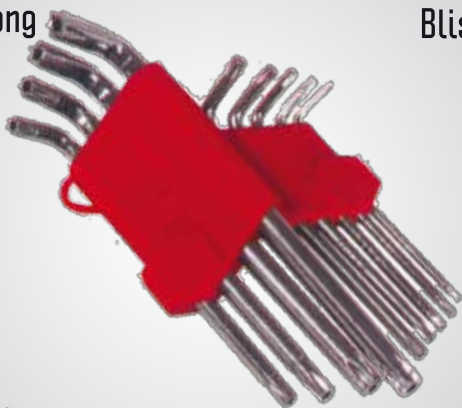

CHIAVI RESISTORX C.V. SET 9 Pz.

Type Long

Blister

Cf. 12/120

cod. 321090