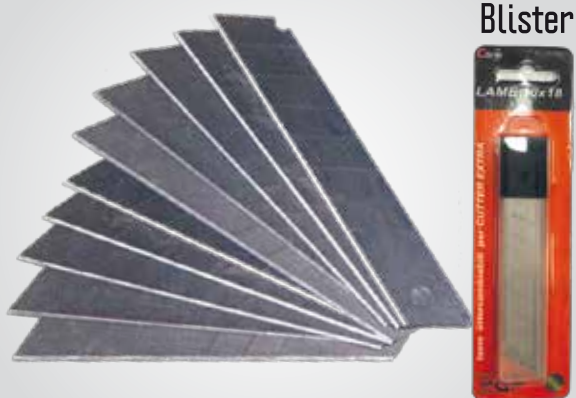

LAME DI RICAMBIO SET. 10 PZ.