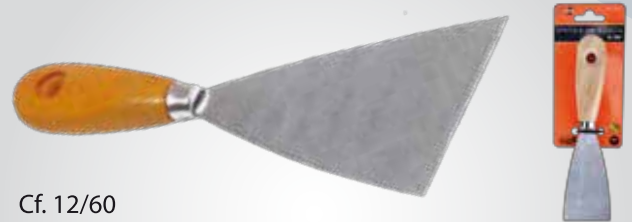

MARTELLLO MANICO FIBERGLASS

Cf. 6/60

cod. 42402	200 gr
cod. 42403	300 gr
cod. 42405	500 gr

MAZZETTA MANICO FIBERGLASS

Cf. 6/48

cod. 42458	800 gr
cod. 42460	1000 gr
cod. 42465	1500 gr

SCALPELLO DA MURO A TAGLIO

Cf. 6/60

cod. 622250	250 mm
cod. 622260	300 mm

SCALPELLO DA MURO A PUNTA

Cf. 6/60

cod. 622420	250 mm
cod. 622410	300 mm

SPECIAL-TOOLS

SPATOLE MANICO BICOMPONENTE

Cf. 12/60

cod. 20203	30 mm
cod. 20204	40 mm
cod. 20205	50 mm
cod. 20206	60 mm
cod. 20208	80 mm
cod. 20210	100 mm
cod. 20212	120 mm

SPATOLE LAME ACCIAIO - MANICO LEGNO

Cf. 12/60

cod. 10201	30 mm
cod. 10202	40 mm
cod. 10203	50 mm
cod. 10204	60 mm
cod. 10206	80 mm
cod. 10208	100 mm
cod. 10209	120 mm